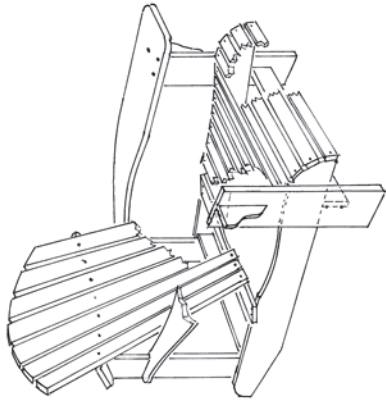

GARTENSJESSEL ADIRONDACK

GRUNDRISS + ANSICHTEN M. 1:4
 ÜBERSICHTSPERSPEKTIVE (GESCHNITTEN)

M. 1:4

FESTOOL

TTS Tooltechnic Systems AG & Co. KG
 vertreten durch:
 TTS Tooltechnic Systems Deutschland GmbH
 Markenvertrieb Festool
 Wertstr. 20
 32326 Wiedinghen
 Hotline: +49 (0) 7024/804 20507
 www.festool.de

Achtung! Zeichnung von A1 auf A4 verkleinert. Beim Vergrößern entstehen Maßverschiebungen.