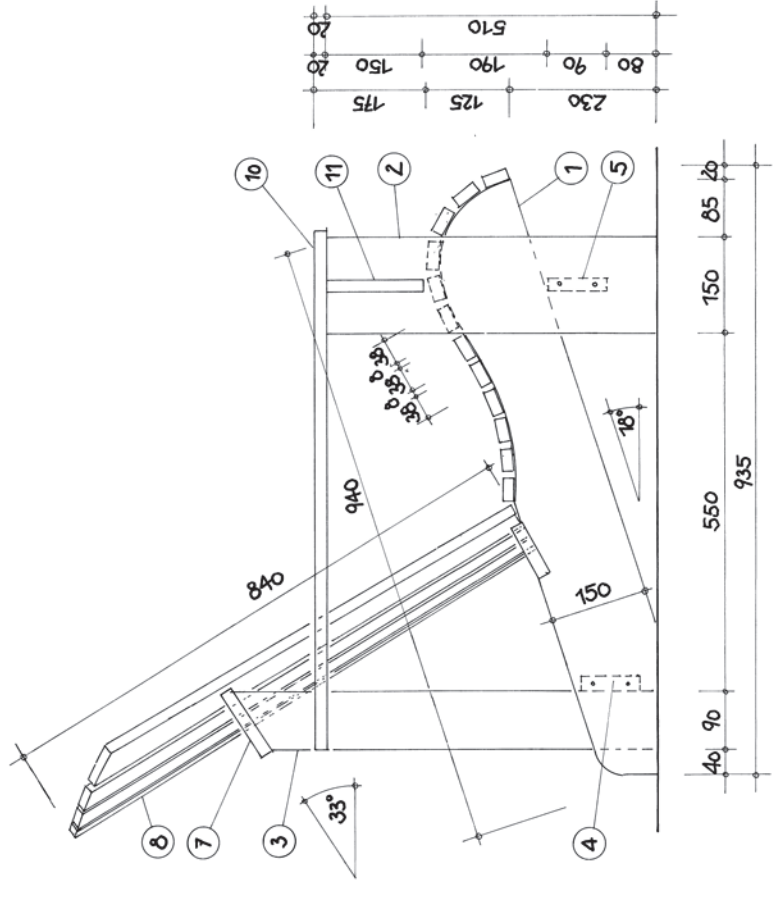

GARTENSJESSEL ADIRONDACK

GRUNDRISS + ANSICHTEN M. 1:4
 ÜBERSICHTSPERSPEKTIVE (GESCHNITTEN)

M. 1:4

FESTOOL

TTS Tooltechnic Systems AG & Co. KG
 vertreten durch:
 TTS Tooltechnic Systems Deutschland GmbH
 Markenvertrieb Festool
 Wertstr. 20
 32326 Wiedinghen
 Hotline: +49 (0) 7024/804 20507
 www.festool.de

Achtung! Zeichnung von A1 auf A4 verkleinert. Beim Vergrößern entstehen Maßverschiebungen.