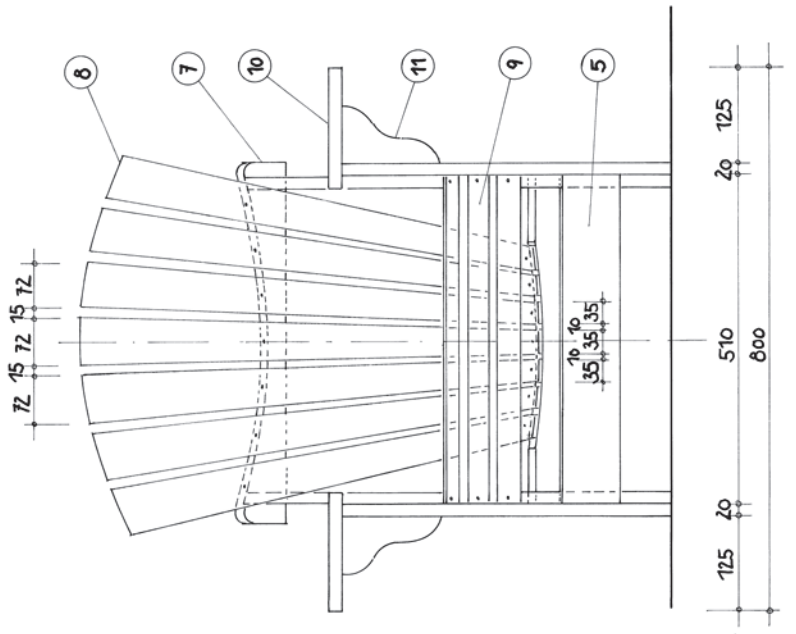

GARTENSJESSEL ADIRONDACK

GRUNDRISS + ANSICHTEN M. 1:4
 ÜBERSICHTSPERSPEKTIVE (GESCHNITTEN)

M. 1:4

FESTOOL

TTS Tooltechnic Systems AG & Co. KG
 vertreten durch:
 TTS Tooltechnic Systems Deutschland GmbH
 Markenvertrieb Festool
 Wertstr. 20
 32326 Wiedinghen
 Hotline: +49 (0) 7024/804 20507
 www.festool.de

Achtung! Zeichnung von A1 auf A4 verkleinert. Beim Vergrößern entstehen Maßverschiebungen.