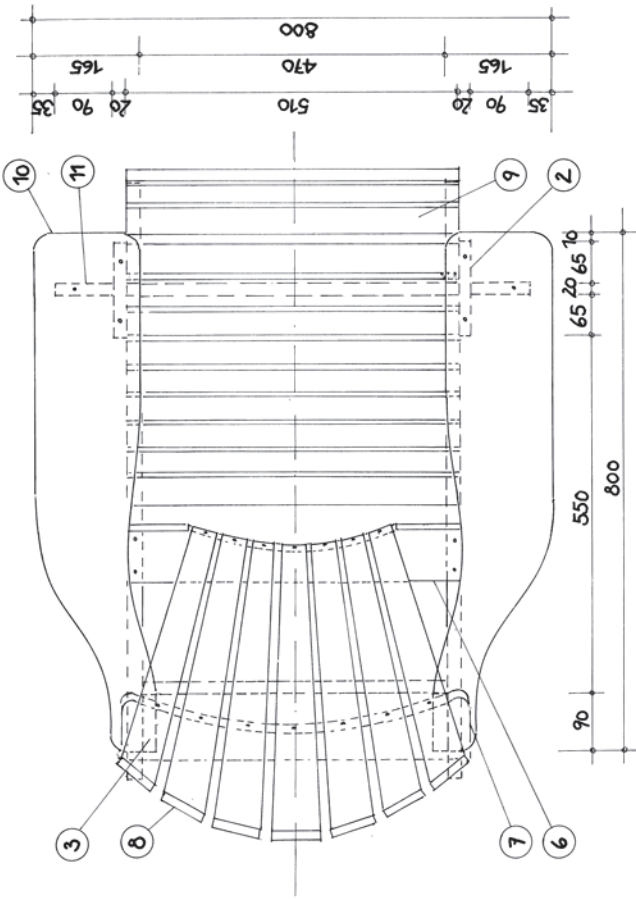

GARTENSJESSEL ADIRONDACK

GRUNDRISS + ANSICHTEN M. 1:4
 ÜBERSICHTSPERSPEKTIVE (GESCHNITTEN)

M. 1:4

FESTOOL

TTS Tooltechnic Systems AG & Co. KG
 vertreten durch:
 TTS Tooltechnic Systems Deutschland GmbH
 Markenvertrieb Festool
 Wertstr. 20
 32326 Wiedinghen
 Hotline: +49 (0) 7024/804 20507
 www.festool.de

Achtung! Zeichnung von A1 auf A4 verkleinert. Beim Vergrößern entstehen Maßverschiebungen.