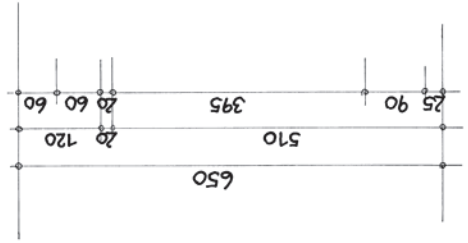

GARTENSJESSEL ADIRONDACK

GRUNDRISS + ANSICHTEN M. 1:4
 ÜBERSICHTSPERSPEKTIVE (GESCHNITTEN)

M. 1:4

FESTOOL

TTS Tooltechnic Systems AG & Co. KG
 vertreten durch:
 TTS Tooltechnic Systems Deutschland GmbH
 Markenvertrieb Festool
 Wertstr. 20
 32326 Wiedinghen
 Hotline: +49 (0) 7024/804 20507
 www.festool.de

Achtung! Zeichnung von A1 auf A4 verkleinert. Beim Vergrößern entstehen Maßverschiebungen.