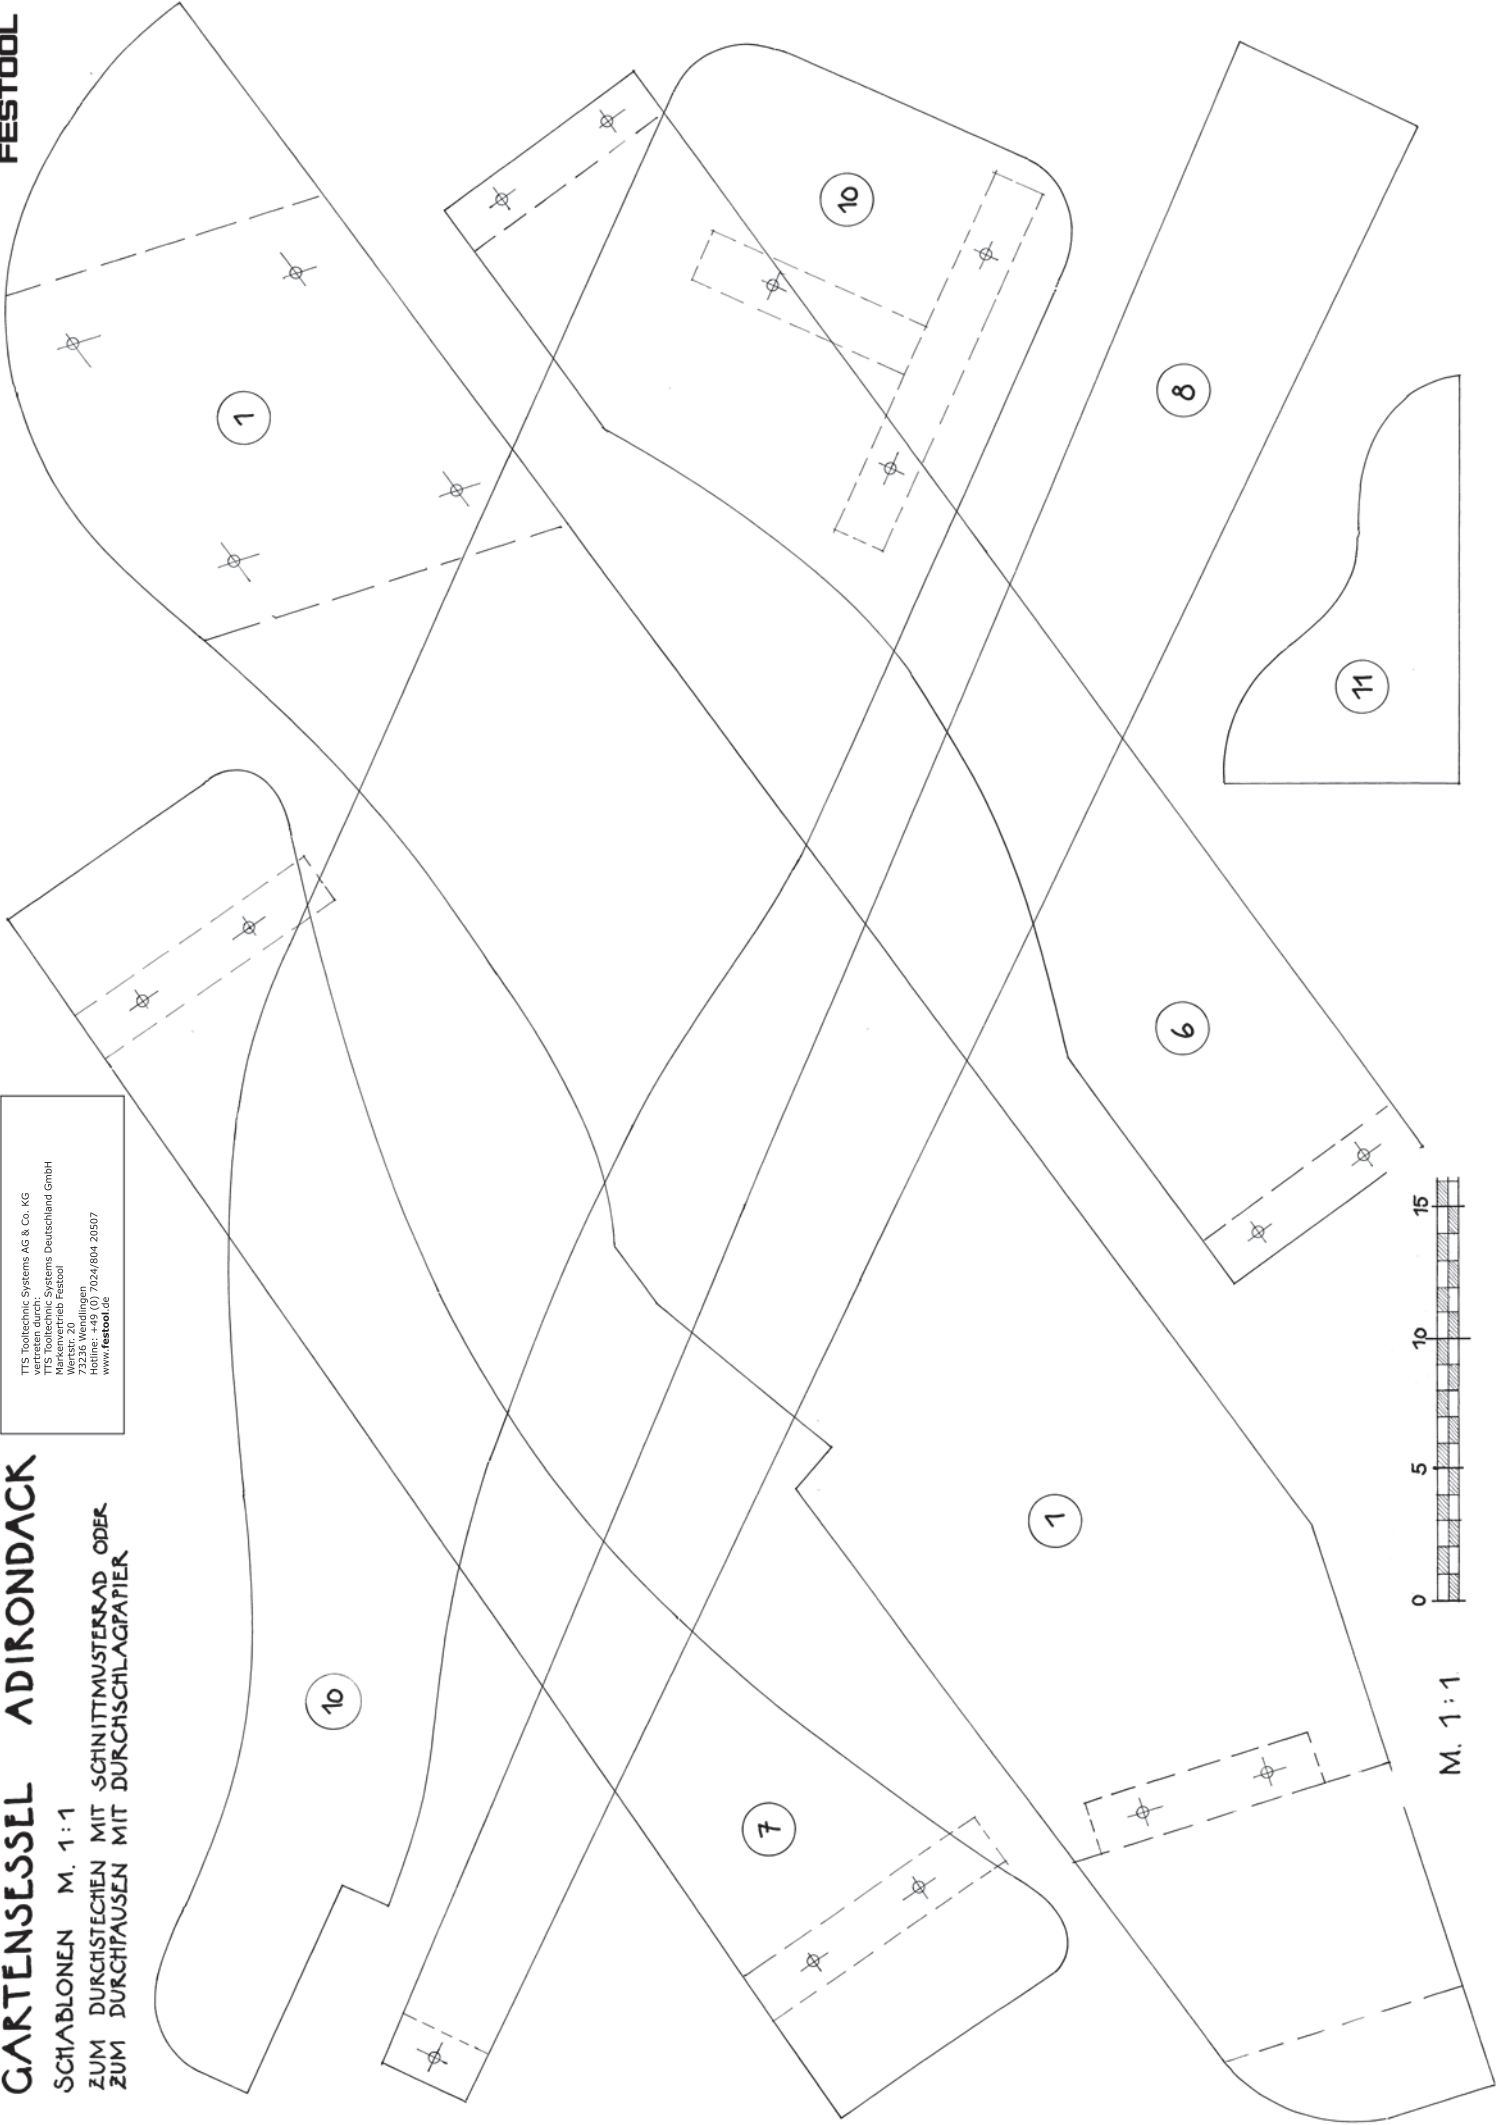

GARTENSESSEL ADIRONDACK

SCHABLONEN M. 1:1

ZUM DURCHSTECHEN MIT SCHNITTMUSTERKAD ODER
ZUM DURCHPAUSEN MIT DURCHSCHLAGPAPIER

FESTOOL

Achtung! Zeichnung von A1 auf A4 verkleinert. Beim Vergrößern entstehen Maßverschiebungen.

M. 1:1